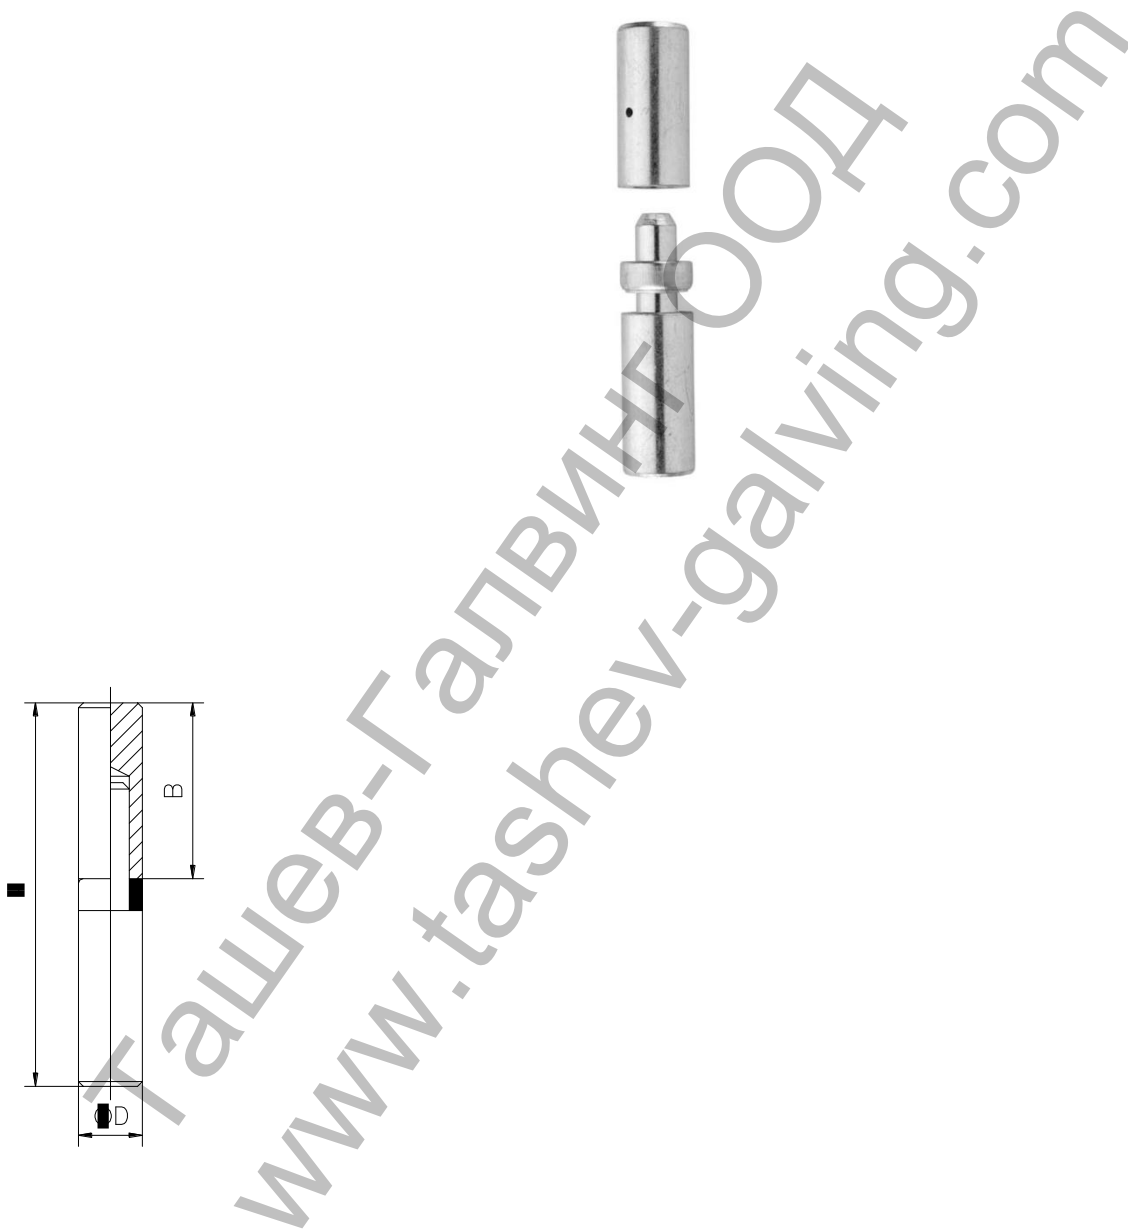

Панта Estebro® за заваряване кръгла с лагер 20x120 мм, 831

Cod	Dimens.	A	B	ØD		
8012	AX 14x80	78	37	14	14	1,35
8111	AX 16x100	98	45	16	15	2,30
831	AX 20x120	118	55	20	10	2,94
851	AX 25x150	150	70	25	6	3,50

Stainless steel round profile hinge with axial bearing AISI 316

Family: Round profile hinge

Material: Stainless steel AISI 303

Maximum weight supported: According to study

Description: Mechanized component which, it is installed on a metallic swing door to allow its opening and closing. The axial bearing installed between both bodies softens the maneuver turn.

All the hinges from Ø20 mm on come with grease hole

Продукт: [Панта Estebro® за заваряване кръгла с лагер 20x120 мм, 831](#)

Категория: [Плъзгащи се врати](#)

Бранд: [Estebro®](#)

Категория бранд: [Панта Estebro®](#)